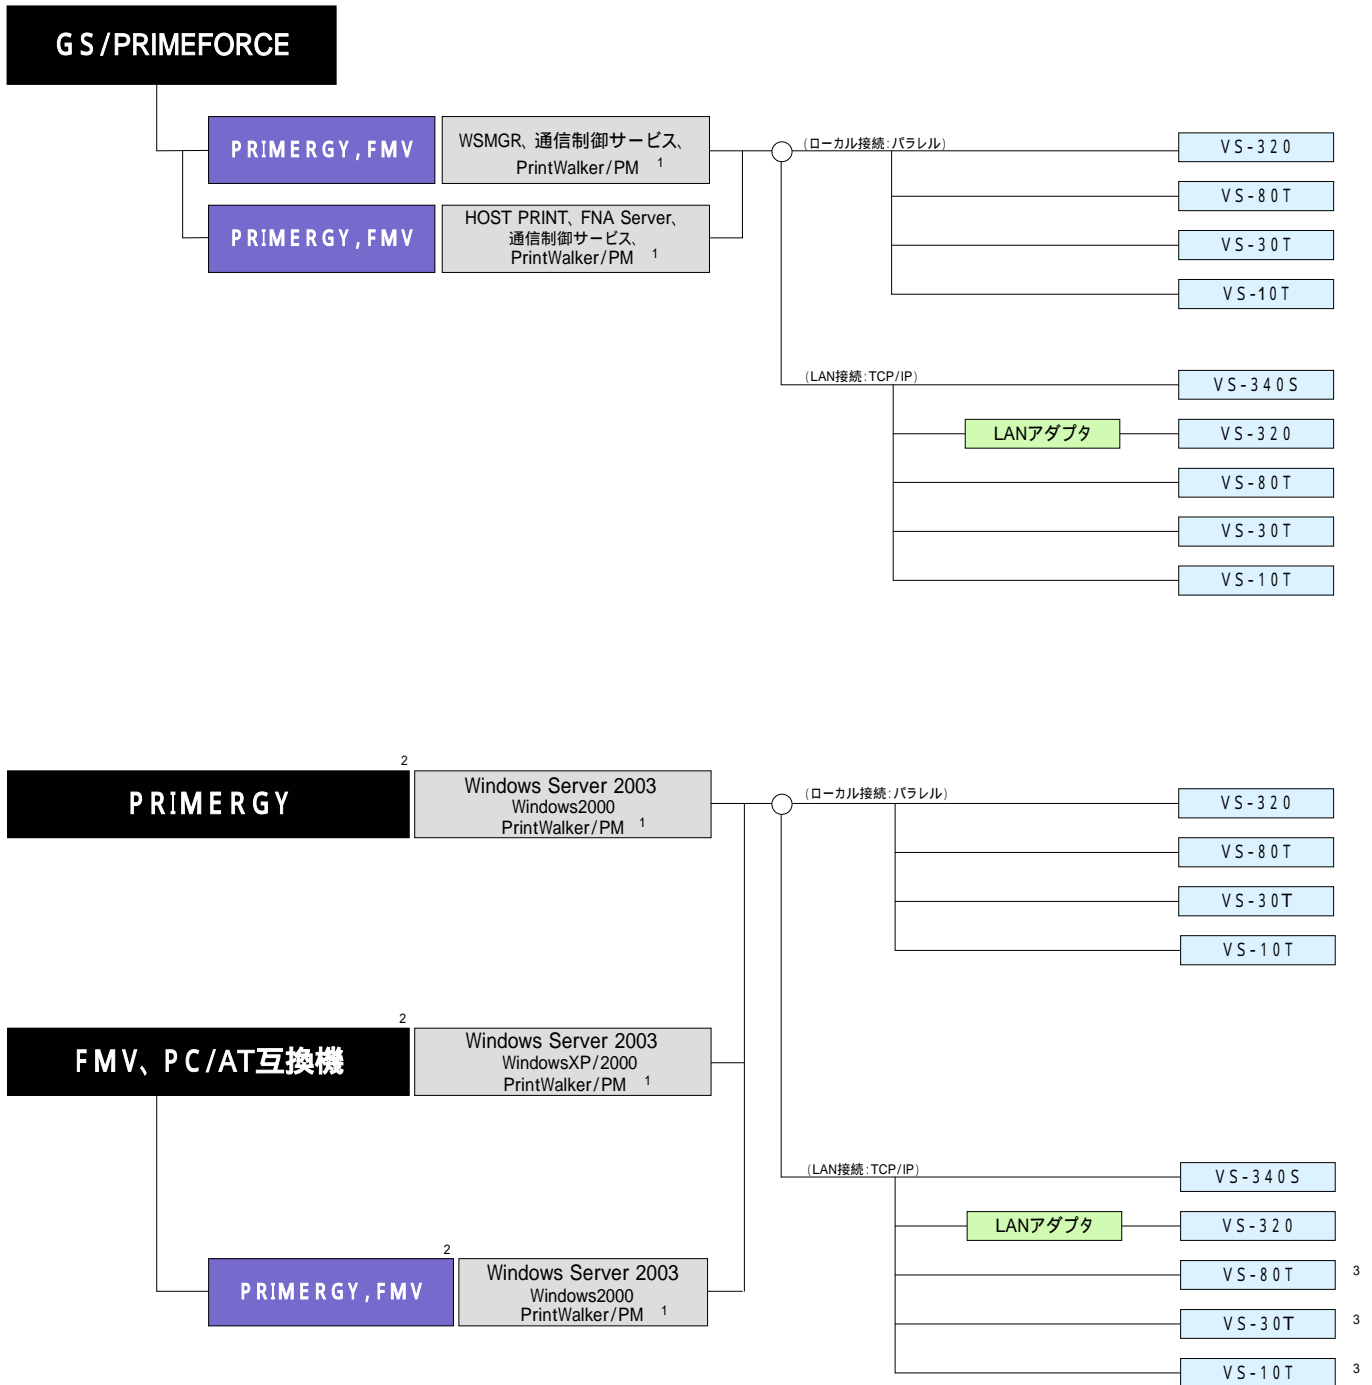

VSシリーズ接続構成図

VS対応機種および必要オプション

1: PrintWalker/PMはVSシリーズプリンタに標準添付。
 2: OADGに準拠した装置であれば、他社PCでもサポート可。
 3: LPDで印刷する場合は、PrintWalker/PMは不要です。
 LPDで印刷する場合は、ページ単位のエラーリカバリ機能はありません。

接続構成図の見方